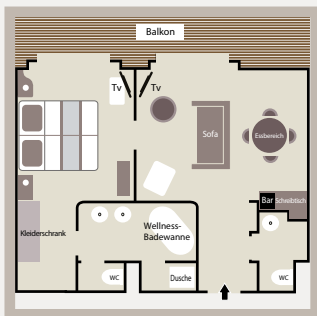

20 Prestige Suiten
(37 m² + 8 m²
Balkon)

Kabinen & Suiten

Die eleganten und flexiblen Suiten und Kabinen wurden von dem französischen Designer Jean-Philippe Nuel eingerichtet.

- Durch ihren flexiblen Aufbau verfügt die Le Soléal über eine Kapazität von 112 bis 132 Kabinen und Suiten.
- Min. Suiten / Max. Kabinen: 4 Suiten / 128 Kabinen.
- Max. Suiten / Min. Kabinen: 24 Suiten und 88 Kabinen.
- Wundervoller Panoramablick auf das Meer: 124 Kabinen und Suiten mit Balkon.

Accommodation

Elegance and flexibility of the suites and staterooms, decorated by French interior designer Jean-Philippe Nuel.

- *Flexible capacity of the ship: from 112 to 132 suites & staterooms.*
- *Maximum configuration: 4 suites & 128 staterooms.*
- *Maximum number of suites configuration: 24 suites & 88 staterooms.*
- *Magnificent ocean views: 124 staterooms and suites with balcony.*

Owner's Suite
(45 m² + 9 m²
Balkon)

Owner's Suite
(484 sq.ft + 97 sq.ft.
private balcony)