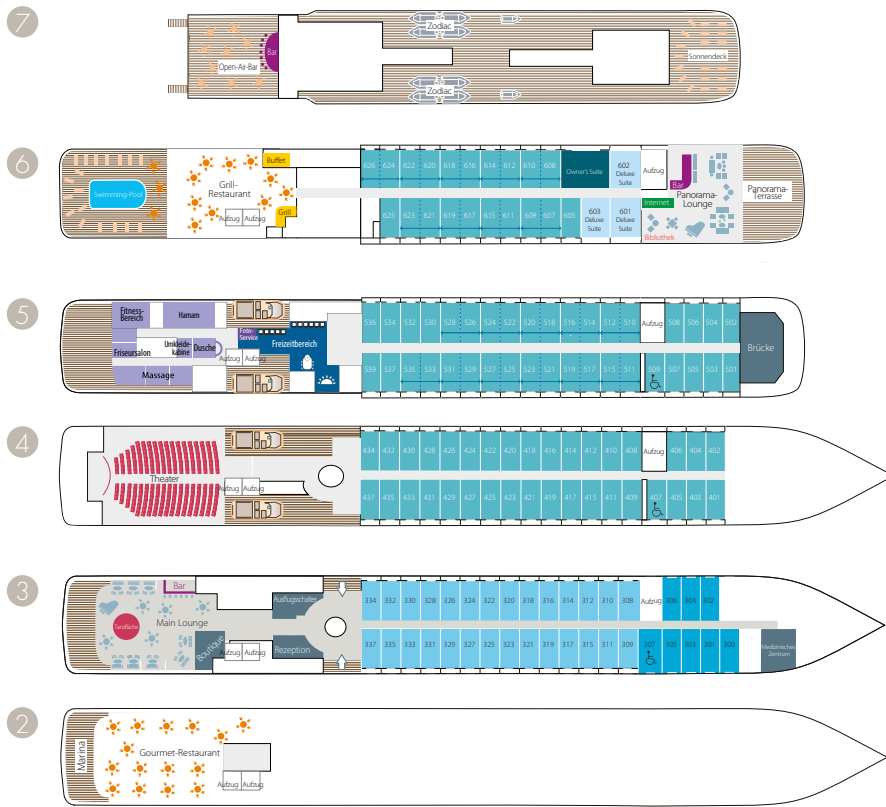

Deckpläne

Deck plan

- Länge . . . . . 142 Meter
- Breite . . . . . 18 Meter
- Tiefgang . . . . . 4,7 Meter
- Geschwindigkeit . . . . . 14 Knoten
- Eisklasse . . . . . 1 C
- Klassifizierungsgesellschaft . . . . . Bureau Veritas
- Flagge . . . . . Französisch
- Passagierdecks 6
- Passagierkapazität (bei Doppelbelegung) . . bis zu 264 Passagiere
- Crewmitglieder 140
- Expeditionsflotte Zodiac® . . . . . (Mark V HD)
- Tonnage . . . . . 10.992 UMS
- Elektromotoren . . . . . 2 x 2.300 KW
- Antriebskraft . . . . . 7.200 KW
- Werft . . . . . Fincantieri-Ancona-Italien

- Length . . . . . 466 ft
- Beam . . . . . 59 ft
- Draft . . . . . 15.3 ft
- Cruising speed . . . . . 14 knots
- Ice class . . . . . 1 C
- Classification . . . . . Bureau Veritas
- Flag . . . . . French
- Guest decks 6
- Guest capacity (double occupancy) . . . . up to 264 PAX
- Normal crew size 140
- Fleet of expedition Zodiac® . . . . . (Mark V HD)
- Gross tonnage . . . . . 10 992 UMS
- Electric motors . . . . . 2 x 2300 KW
- Installed power . . . . . 7 200 KW
- Construction . . . . . Fincantieri-Ancône-Italy

7 Open-Air-Bar – Sonnendeck

6 Owner's Suite - 3 Deluxe Suiten mit Balkon - 20 Prestige Kabinen mit Balkon (18 Prestige Kabinen sind in 9 Prestige Suiten umwandelbar) - Swimming-Pool - Grill-Restaurant - Internetstation - Bibliothek - Panorama-Lounge - Panorama-Terrasse

5 37 Prestige Kabinen mit Balkon (22 Prestige Kabinen sind in 11 Prestige Suiten umwandelbar) - Fitness- und Spa-Bereich Sothys™: Hamam, 3 Massageräume, Friseursalon, Wellness-Bereich - Freizeitbereich - Foto-Service - Brücke

4 35 Prestige Kabinen mit Balkon - Theater

3 28 Deluxe Kabinen mit Balkon - 8 Superior Kabinen - Main Lounge - Boutique - Rezeption - Ausflugsschalter - Medizinisches Zentrum

2 Gourmet-Restaurant - Marina

7 Open-air Bar - Sun Deck

6 Owner's Suite - 3 Deluxe suites with private balcony - 20 Prestige staterooms with private balcony (with 18 Prestige staterooms convertible into 9 Prestige suites) - Pool - Grill Restaurant - Internet Station - Library - Panoramic Lounge - Panoramic Terrace

5 37 Prestige staterooms with private balcony (with 22 Prestige staterooms convertible into 11 Prestige suites) - Fitness - Sothys™ Beauty Corner: Hammam, 3 Massage Cabins, Hairdresser - Leisure Area - Image & Photo Corner - Bridge

4 35 Prestige staterooms with private balcony - Theatre

3 28 Deluxe staterooms with private balcony - 8 Superior staterooms - Main Lounge - Shop - Reception Desk - Shore Excursions Desk - Medical Centre

2 Gastronomic Restaurant - Marina