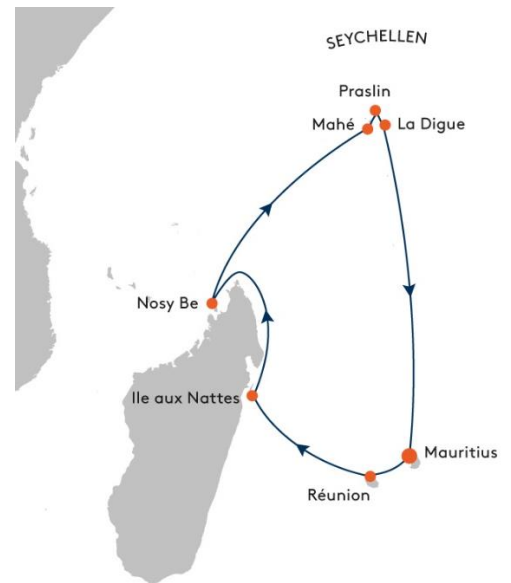

Exklusiv für Sie:
25% Ermäßigung*

MS EUROPA 2

DIE GROSSE FREIHEIT.

Traumziele im Indischen Ozean. Von Port Louis nach Port Louis (Mauritius) 16.01.2022 – 31.01.2022, 15 Tage, Reise EUX2232

Die schönsten Plätze im Indischen Ozean erwarten Sie auf dieser außergewöhnlichen Route. Reisen Sie mit der EUROPA 2 von Mauritius aus in das Paradies der Grande Nation: Das Überseedepartment Réunion begrüßt Sie mit riesigen Tälern und kleinen Dörfern. Genießen Sie imposante Landschaften, Tierwelten und Kulturen auf Madagaskar und den traumhaften Seychellen sowie den vielleicht wertvollsten Luxus überhaupt: viel Zeit für sich. Willkommen an Bord.

~~€ 8.890~~ € 6.668 pro Person, Kat. Garantie Silber¹
~~€ 10.290~~ € 7.718 pro Person, Kat. Garantie Gold²
~~€ 15.190~~ € 11.393 pro Person, Kat. Garantie Platin³

Preise jeweils Seereise (Doppelbelegung)

¹ Garantie-Veranda oder -Ocean Suite (Kat. 1 oder 2, 35 m², Deck 5, 6 oder 7)

² Garantie-Veranda oder -Ocean Suite (Kat. 3 oder 4, 35 m², Deck 7 oder 8)

³ Garantie-Grand-Ocean oder Penthouse Suite (Kat. 6, 7 oder 8, 52 m², Deck 5, 6 oder 8)

Einzelreisende zahlen in Garantie Silber und Gold nur 20% Aufpreis.

*Auf den Seereisepreis, gültig für Neubuchungen

WIR GEHEN AUF NUMMER SICHER.
Regelmäßige Hygienekontrollen auf den Schiffen durch
SGS INSTITUT FRESENIUS. | www.hl-cruises.de/sicher-reisen

Preisstand ist August 2021

Hapag-Lloyd Cruises,
eine Unternehmung der TUI Cruises GmbH
Heidenkampsweg 58, 20097 Hamburg
www.hl-cruises.de