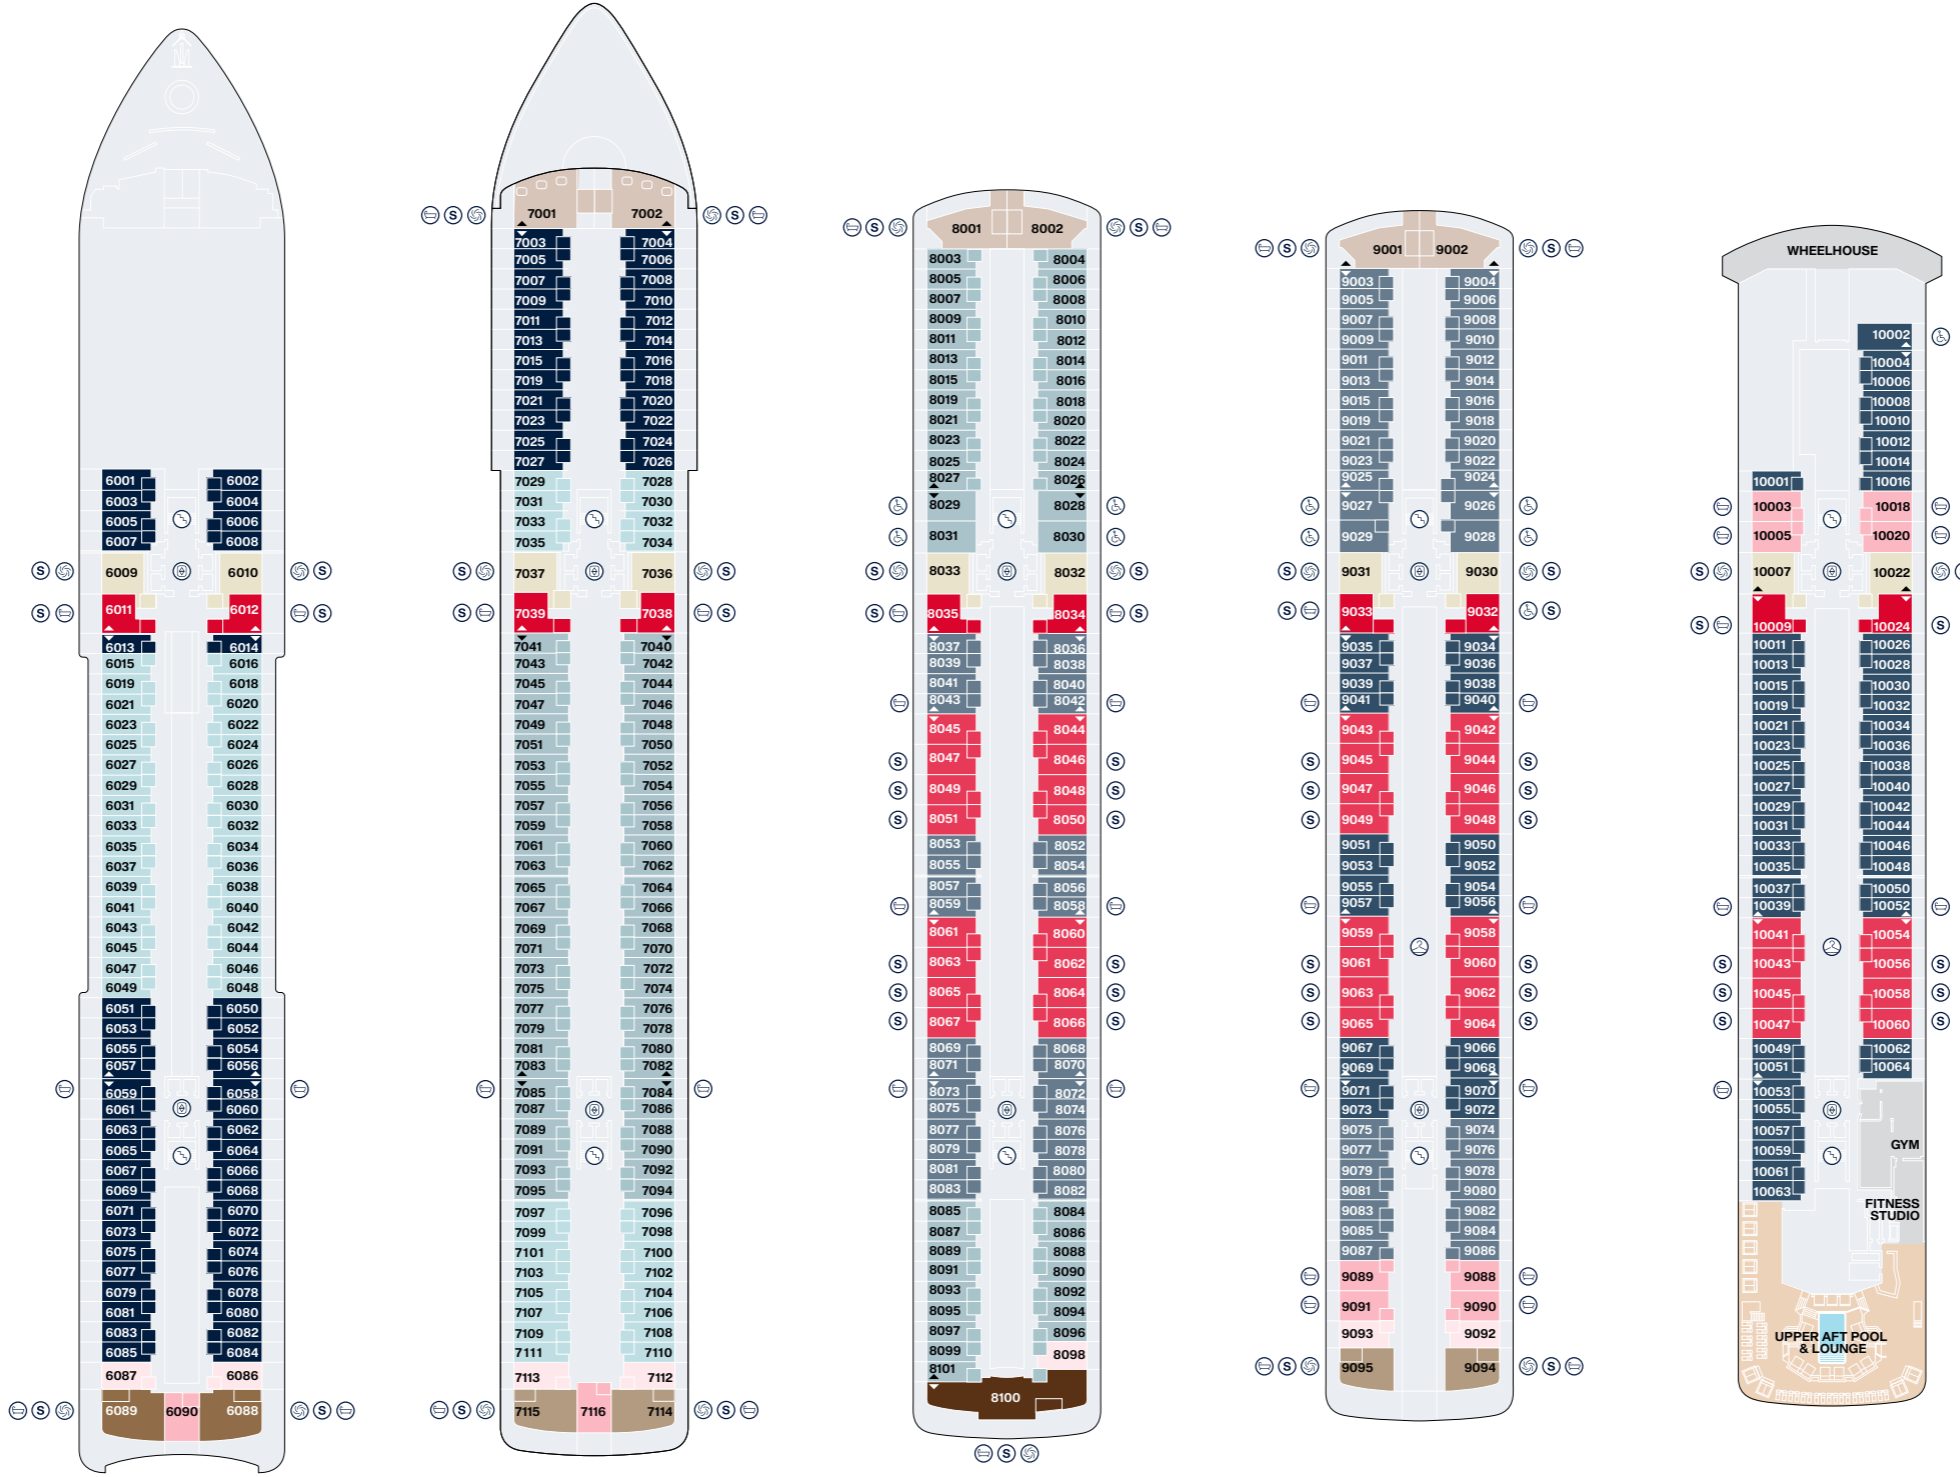

Explora

JOURNEYS

DECK 06

DECK 07

DECK 08

DECK 09

DECK 10

Legend

- OT1 OCEAN TERRACE SUITE
- OT2 OCEAN TERRACE SUITE
- OT3 OCEAN TERRACE SUITE
- OT4 OCEAN TERRACE SUITE
- GT OCEAN GRAND TERRACE SUITE

- PH PENTHOUSE
- DP DELUXE PENTHOUSE
- PP PREMIER PENTHOUSE
- GP GRAND PENTHOUSE

Legend

STAIRCASE

LIFT

Explora

JOURNEYS

Legend

- OT1** OCEAN TERRACE SUITE
- OT2** OCEAN TERRACE SUITE
- OT3** OCEAN TERRACE SUITE
- OT4** OCEAN TERRACE SUITE
- GT** OCEAN GRAND TERRACE SUITE

- PH** PENTHOUSE
- DP** DELUXE PENTHOUSE
- PP** PREMIER PENTHOUSE
- GP** GRAND PENTHOUSE

- STAIRCASE
- CONNECTING SUITES