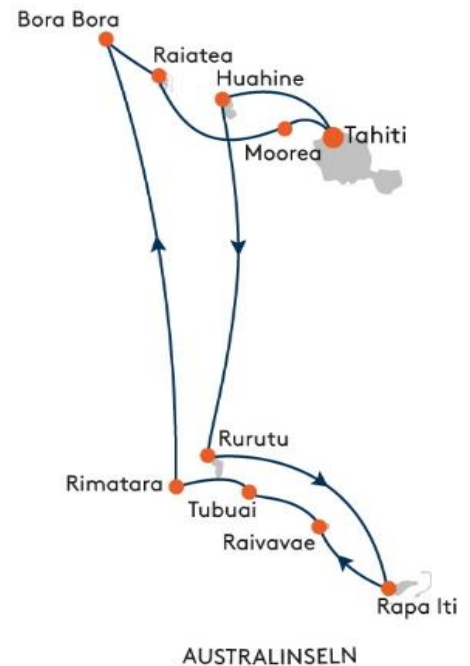

EXPEDITION AUSTRALINSELN Von Tahiti nach Tahiti

16.03.-30.03.2022, 14 Tage, Reise INS2232

- einzigartige Kombination der Gesellschaftsinseln mit den ursprünglichen und selten besuchten Australinseln
- erstmals geplanter Besuch aller Australinseln
- perfektes Einsatzgebiet: mit den Zodiacs atemberaubende Buchten und verborgene Ufer entdecken
- Südseeträume: zwischen weißen Sandstränden, türkisblauen Lagunen und exotischer Vegetation
- spannende Kultureinblicke mit rituellen Festen und traditionellem Handwerk

~~€ 10.520~~ € 7.890 pro Person, Kat. Garantie Silber¹
~~€ 11.520~~ € 8.640 pro Person, Kat. Garantie Gold²
~~€ 12.520~~ € 9.390 pro Person, Kat. Garantie Platin³

Preise jeweils Seereise exklusive An- und Abreisepaket (Doppelbelegung)

¹Garantie-Außenkabine (Kat. 1 oder 2, ca. 22 oder 21m², Deck 4, 5 oder 6)

²Garantie-French Balcony Kabine (Kat. 3 oder 5, 21 oder 23 m², Deck 6 oder 7)

³Garantie-Balkonkabine (Kat. 4, 6, 7 oder 8, ca. 27 m², Deck 5, 6 oder 7)

Einzelreisende zahlen in Garantie Silber, Gold und Platin nur 20% Aufpreis.

*Auf den Seereisepreis, gültig für Neubuchungen. Bitte geben Sie bei der Buchung die Special Nr. 6180 an.

GESELLSCHAFTSINSELN