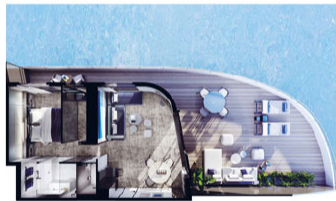

Emerald Azzurra Kabinenplan

Owner's Suite

KAT SA

- **Größe:** 108 m² – 110.8 m² (inklusive Aussenterrasse)
- **Standort:** Deck 6

Unsere überdimensionalen Owner's Suites sind die größten und luxuriösesten und befinden sich auf dem Pooldeck. Ausgestattet mit einem getrennten Schlaf- und Wohnbereich. Genießen Sie auch Ihre große private Terrasse, von der aus Sie einen atemberaubenden Blick auf jeden Hafen haben.

Ihre Owner's Suite bietet:

- Ihre eigene private Terrasse
- Separater Schlaf- und Aufenthaltsbereich
- Begehbare Kleiderschrank
- Queen-Size- oder Twin-Betten mit feinstem ägyptischen Baumwollleinen
- Kissen-Menü
- Badezimmer mit Dusche, Verwöhn-Toilettenartikel und Föhn
- Kostenlose Bademäntel und Slipper
- Willkommensflasche Champagner
- Obstteller bei der Ankunft
- Häppchen vor dem Abendessen
- Süßigkeiten nach dem Essen
- Komplette Minibar, täglich neu bestückt
- HDTV-Flachbildschirm und Infotainment-System
- Kostenloses Wi-Fi
- Individuelle Regulierung der Klimaanlage
- Kaffee- und Teekoche
- Täglich vier gereinigte Kleidungsstücke
- Persönlicher Safe
- Regenschirme
- Telefon

Deluxe Balcony Stateroom

KAT S

- **Größe der Kabine:** 35.5 m² - 37.5 m²
- **Standort:** Deck 6

Unsere Deluxe Balcony Staterooms sind günstig auf dem Pool Deck gelegen und verfügen über einen eigenen privaten Balkon.