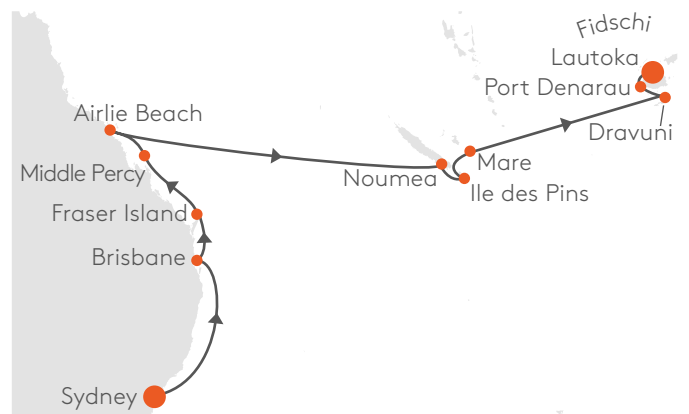

UNSER EXKLUSIVES GEBURTSTAGS- GESCHENK.

Kommen Sie an Bord der großen Freiheit, und profitieren Sie als Geburtstagskind des Januars von unserem ganz besonderen Geschenk. Diese Reise vereint die Schönheiten Australiens und der Südsee. Freuen Sie sich auf moderne Städte, Koalas und Kängurus sowie paradiesische Strände.

HAPAG ¹⁸/₉₁ LLOYD
CRUISES